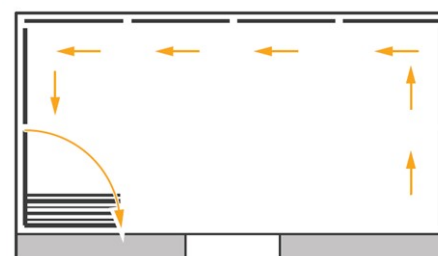

Stoll
Stores et Bâches SA

Le Bey 14 • Chamard • CP 236
1440 Montagny-Yverdon
Tél. 024 447 47 07
info@stoll.ch • www.stoll.ch
TVA CHE-113.455.959

Paroi en verre coulissante et pivotante

Système semblable à la paroi coulissante latérale, les verres s'empilent afin d'ouvrir complètement la paroi vitrée. Elle s'adapte à diverses géométries et formes de terrasses.

Prix environ Fr. 1380.- posé pour 200 cm de haut.
Prix par mètre linéaire, hors TVA et accessoires non-inclus.

Hauteur maximale : 220 cm en verre 8 mm.
260 cm en verre 10 mm.

Polygoon elementen
Eléments segmentés