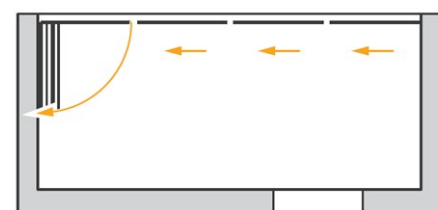

Hoekelementen 90°-180°
Eléments articulés 90°-180°

Rechte elementen
Eléments linéaires