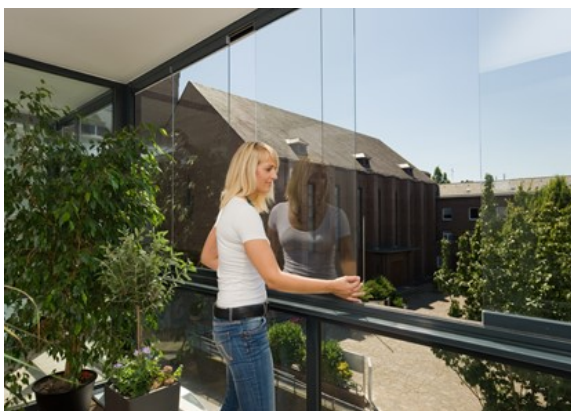

Paroi en verre coulissante latérale

Afin de profiter plus longuement de votre loggia ou pour fermer votre pergola, les vantaux en verre mobiles offrent un système simple et efficace.

Très peu encombrants un fois ouverts et stocké latéralement. Ils offrent une transition intérieur et extérieur facile.

La manipulation aisée séduit grâce à des entrainements automatiques.

Caractéristiques et avantages :

Paroi coupe vent

Sur mesure jusqu'à 6 voies

Robuste et simple d'utilisation

Sécuriser l'ouverture et la fermeture par verrous

Isolation phonique

Facilité d'ouverture et de fermeture

Vitrage transparent ou dépoli

Prix environ Fr. 980.- posé pour 200 cm de haut.

Prix par mètre linéaire, hors TVA et accessoires non-inclus.

Hauteur maximale : 220 cm en verre 8 mm.
260 cm en verre 10 mm.

Het openingspaneel ontgrendelen en verschuiven
Déverrouillage et coulissement du vantail d'ouverture

De ingebouwde meenemer schuift
Déplacement aisé des éléments

Grote doorgangen mogelijk bij het openen van de elementen
Grand espace d'ouverture lorsque les éléments sont ouverts