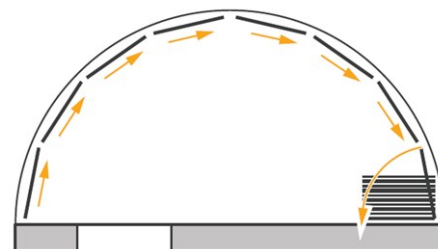

Stoll
Stores et Bâches SA

Le Bey 14 • Chamard • CP 236
1440 Montagny-Yverdon
Tél. 024 447 47 07
info@stoll.ch • www.stoll.ch
TVA CHE-113.455.959

Paroi en verre coulissante et pivotante

Système semblable à la paroi coulissante latérale, les verres s'empilent afin d'ouvrir complètement la paroi vitrée. Elle s'adapte à diverses géométries et formes de terrasses.

Prix environ Fr. 1380.- posé pour 200 cm de haut.
Prix par mètre linéaire, hors TVA et accessoires non-inclus.

Hauteur maximale : 220 cm en verre 8 mm.
260 cm en verre 10 mm.

Polygoon elementen
Eléments segmentés