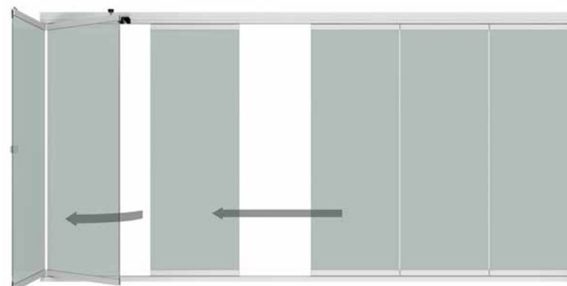

Paroi en verre coulissante et pivotante

Système semblable à la paroi coulissante latérale, les verres s'empilent afin d'ouvrir complètement la paroi vitrée. Elle s'adapte à diverses géométries et formes de terrasses.

Prix environ Fr. 1380.- posé pour 200 cm de haut.
Prix par mètre linéaire, hors TVA et accessoires non-inclus.

Hauteur maximale : 220 cm en verre 8 mm.
260 cm en verre 10 mm.