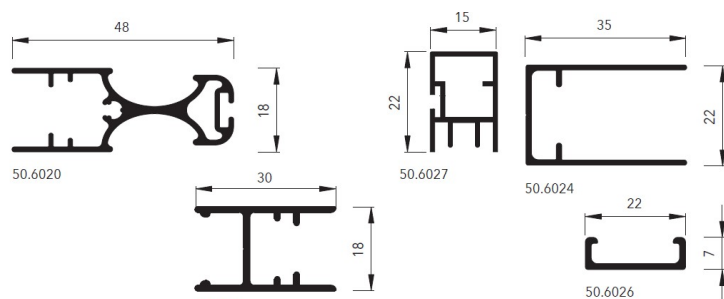

## Caractéristiques techniques

Largeur minimum : 40 cm      Largeur maximum : 190 cm  
Hauteur minimum : 40 cm      Hauteur maximum : 240 cm

## Caractéristiques techniques

Largeur minimum : 50 cm      Largeur maximum : 200 cm  
 Hauteur minimum : 50 cm      Hauteur maximum : 240 cm

## Caractéristiques techniques

Largeur minimum : 70 cm  
 Largeur maximum : 220 cm  
 Hauteur minimum : 110 cm  
 Hauteur maximum : 310 cm  
 Autres dimensions sur demande.

### Type de profil

| Hauteur en cm | Modèle 2280 - Largeur en cm |     |     |      |      |      |
|---------------|-----------------------------|-----|-----|------|------|------|
|               | 70                          | 100 | 130 | 160  | 190  | 220  |
| 110           | 616                         | 627 | 671 | 759  | 847  | 913  |
| 130           | 627                         | 638 | 682 | 770  | 858  | 924  |
| 160           | 638                         | 649 | 693 | 781  | 869  | 935  |
| 185           | 671                         | 682 | 726 | 814  | 902  | 968  |
| 210           | 693                         | 704 | 748 | 836  | 924  | 990  |
| 235           | 704                         | 737 | 836 | 924  | 946  | 1012 |
| 260           | 737                         | 935 | 979 | 1122 | 1243 | 1353 |