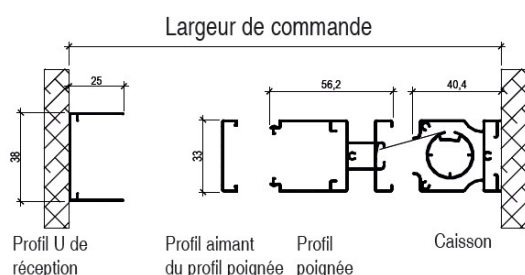

## Caractéristiques techniques

Largeur minimum : 40 cm      Largeur maximum : 190 cm  
Hauteur minimum : 40 cm      Hauteur maximum : 240 cm

# Moustiquaire enroulable latérale, type ROLLOUT

## Description

- cassette et coulisses en profil aluminium
- pose en façade ou en embrasure
- ouverture latérale à gauche ou à droite
- treillis anthracite en fibre de verre enrobé de PVC résistant aux intempéries
- dimensions de la cassette 40.4 x 56.2 mm
- 1 battant

## Caractéristiques techniques :

Largeur minimum : 50 cm      Largeur maximum : 180 cm  
 Hauteur minimum : 100 cm      Hauteur maximum : 260 cm

Coupe verticale

Coupe horizontale

| Hauteur en cm | Modèle Rollout en 1 partie - Largeur en cm |     |     |     |     |     |     |     |     |     |     |     |     |      |
|---------------|--|-----|-----|-----|-----|-----|-----|-----|-----|-----|-----|-----|-----|------|
|               | 50   | 60  | 70  | 80  | 90  | 100 | 110 | 120 | 130 | 140 | 150 | 160 | 170 | 180  |
| 180           | 697  | 710 | 725 | 740 | 752 | 767 | 781 | 796 | 809 | 823 | 862 | 877 | -   | -    |
| 200           | 721  | 734 | 750 | 764 | 777 | 791 | 806 | 820 | 833 | 847 | 889 | 904 | 918 | 932  |
| 220           | 745  | 759 | 774 | 788 | 801 | 816 | 830 | 844 | 857 | 872 | 917 | 931 | 944 | 959  |
| 240           | 769  | 784 | 798 | 812 | 825 | 841 | 854 | 868 | 882 | 897 | 943 | 957 | 972 | 986  |
| 260           | 794  | 808 | 822 | 836 | 850 | 865 | 878 | 893 | 906 | 921 | 971 | 985 | 998 | 1014 |