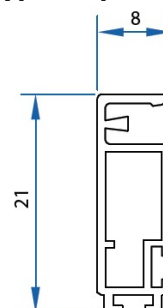

Type de profil

Hauteur en cm	Largeur en cm															
	40	50	60	70	80	90	100	110	120	130	140	150	160	170	180	190
40	196	204	217	226	231	237	242	248	253	259	264	270	275	281	286	330
50	203	211	223	231	237	242	248	253	259	264	270	275	281	286	292	339
60	209	216	228	237	242	248	253	259	264	270	275	281	286	292	297	348
70	216	223	235	242	248	253	259	264	270	275	281	286	292	297	303	357
80	222	229	240	248	253	259	264	270	275	281	286	292	297	303	308	366
90	228	236	246	253	259	264	270	275	281	286	292	297	303	308	314	374
100	235	241	251	259	264	270	275	281	286	292	297	303	308	314	319	382
110	241	248	257	264	270	275	281	286	292	297	303	308	314	319	325	391
120	248	255	263	270	275	281	286	292	297	303	308	314	319	325	330	400
130	255	260	269	275	281	286	292	297	303	308	314	319	325	330	336	409
140	261	267	274	281	286	292	297	303	308	314	319	325	330	336	341	417
150	267	273	280	286	292	297	303	308	314	319	325	330	336	341	347	426
160	273	279	285	292	297	303	308	314	319	325	330	336	341	347	352	435
170	280	285	292	297	303	308	314	319	325	330	336	341	347	352	358	444
180	286	292	297	303	308	314	319	325	330	336	341	347	352	358	363	453
190	358	363	369	374	380	385	391	396	402	407	413	418	424	429	435	484
200	370	376	381	387	392	398	403	409	414	420	425	431	436	442	447	497
210	382	388	393	399	404	410	415	421	426	432	437	443	448	454	459	509
220	394	400	405	411	416	422	427	433	438	444	449	455	460	466	471	521
230	406	412	417	423	428	434	439	445	450	456	461	467	472	478	483	533
240	418	424	429	435	440	446	451	457	462	468	473	479	484	490	495	545

Pose standard par pièce (Forfait de déplacement en sus)

1 pièce	2 pièces	3 pièces	4 pièces	5 à 9 pcs	Dès 10 pcs
Fr. 70.-	Fr. 65.-	Fr. 60.-	Fr. 56.-	Fr. 52.-	Fr. 50.-