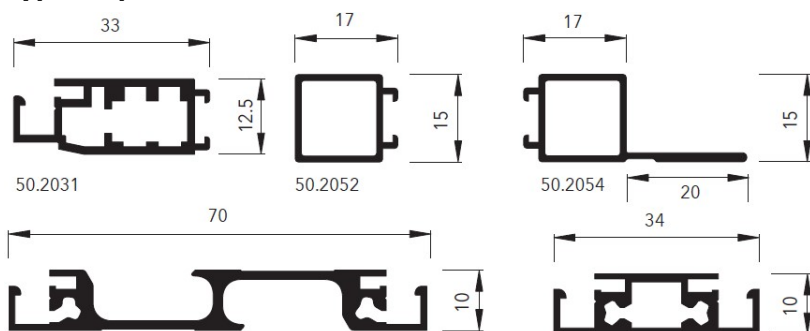

## Caractéristiques techniques

Largeur minimum : 50 cm      Largeur maximum : 200 cm  
 Hauteur minimum : 50 cm      Hauteur maximum : 240 cm

## Caractéristiques techniques

Largeur minimum : 70 cm  
 Largeur maximum : 220 cm  
 Hauteur minimum : 110 cm  
 Hauteur maximum : 310 cm  
 Autres dimensions sur demande.

## Caractéristiques techniques

Largeur minimum : 50 cm  
 Largeur maximum : 130 cm  
 Hauteur minimum : 150 cm  
 Hauteur maximum : 250 cm

## Type de profil

| Hauteur en cm | Modèles 1433 PT1/2 - Largeur en cm |     |     |     |     |      |      |      |      |
|---------------|------------------------------------|-----|-----|-----|-----|------|------|------|------|
|               | 50                                 | 60  | 70  | 80  | 90  | 100  | 110  | 120  | 130  |
| 190           | 825                                | 847 | 869 | 891 | 913 | 935  | 957  | 979  | 1001 |
| 200           | 836                                | 858 | 880 | 902 | 924 | 946  | 968  | 990  | 1012 |
| 210           | 847                                | 869 | 891 | 913 | 935 | 957  | 979  | 1001 | 1023 |
| 220           | 858                                | 880 | 902 | 924 | 946 | 968  | 990  | 1012 | 1034 |
| 230           | 869                                | 891 | 913 | 935 | 957 | 979  | 1001 | 1023 | 1045 |
| 240           | 880                                | 902 | 924 | 946 | 968 | 990  | 1012 | 1034 | 1056 |
| 250           | 891                                | 913 | 935 | 957 | 979 | 1001 | 1023 | 1045 | 1067 |