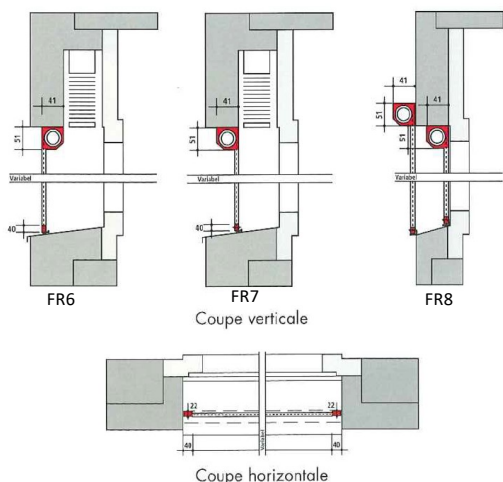

Possibilités de pose

Pose entre murs   Pose en applique

Dispositif anti-battement

Le système breveté permet d'éviter le battement du treillis en cas de vent. Le treillis est maintenu sous tension et ne peut pas sortir des coulisses.