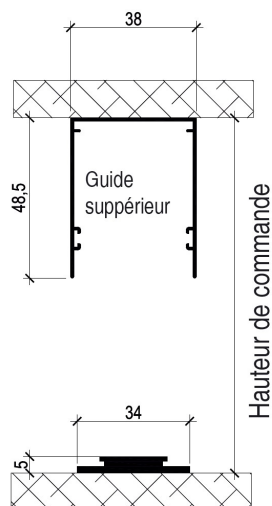

## Type de profils

| Hauteur en cm | Modèles FR6/7/8 - Largeur en cm |     |     |     |     |     |     |     |     |     |     |
|---------------|---------------------------------|-----|-----|-----|-----|-----|-----|-----|-----|-----|-----|
|               | 50                              | 60  | 80  | 100 | 120 | 140 | 160 | 180 | 200 | 220 | 240 |
| 170           | 226                             | 248 | 270 | 292 | 314 | 336 | 358 | 380 | 402 | 424 | 446 |
| 240           | -                               | -   | 325 | 347 | 369 | 391 | 413 | 435 | 457 | -   | -   |

## Description

- cassette et coulisses en profil aluminium
- pose en façade ou en embrasure
- ouverture latérale à gauche ou à droite
- treillis anthracite en fibre de verre enrobé de PVC résistant aux intempéries
- dimensions de la cassette 40.4 x 56.2 mm
- 1 battant

## Caractéristiques techniques :

Largeur minimum : 50 cm      Largeur maximum : 180 cm  
 Hauteur minimum : 100 cm      Hauteur maximum : 260 cm

Coupe verticale

Coupe horizontale

| Hauteur en cm | Modèle Rollout en 1 partie - Largeur en cm |     |     |     |     |     |     |     |     |     |     |     |     |      |
|---------------|--|-----|-----|-----|-----|-----|-----|-----|-----|-----|-----|-----|-----|------|
|               | 50   | 60  | 70  | 80  | 90  | 100 | 110 | 120 | 130 | 140 | 150 | 160 | 170 | 180  |
| 180           | 697  | 710 | 725 | 740 | 752 | 767 | 781 | 796 | 809 | 823 | 862 | 877 | -   | -    |
| 200           | 721  | 734 | 750 | 764 | 777 | 791 | 806 | 820 | 833 | 847 | 889 | 904 | 918 | 932  |
| 220           | 745  | 759 | 774 | 788 | 801 | 816 | 830 | 844 | 857 | 872 | 917 | 931 | 944 | 959  |
| 240           | 769  | 784 | 798 | 812 | 825 | 841 | 854 | 868 | 882 | 897 | 943 | 957 | 972 | 986  |
| 260           | 794  | 808 | 822 | 836 | 850 | 865 | 878 | 893 | 906 | 921 | 971 | 985 | 998 | 1014 |