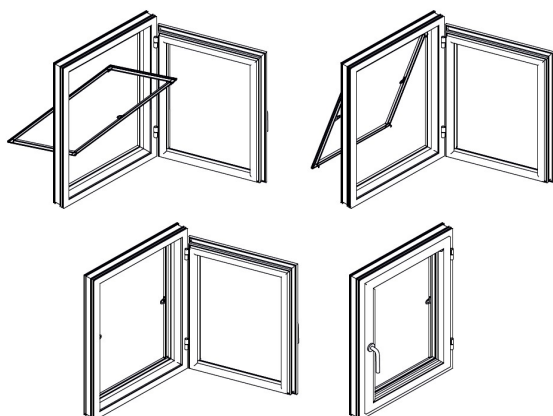

## Description

- Pose en embrasure ou dans le dormant de la fenêtre.
- Profilé léger et robuste, angles en alu sertis.
- Treillis en fibre de verre gris ou noir enrobée de PVC résistant aux intempéries.
- Sections des cadres 8/21 mm.
- Fixation de cadre par targette en acier en haut et en bas.
- Solutions possibles pour fenêtre à 2 vantaux ou des portes.

## Caractéristiques techniques

Largeur minimum : 40 cm      Largeur maximum : 190 cm  
Hauteur minimum : 40 cm      Hauteur maximum : 240 cm

## Description

- Cassette et coulisses en profil aluminium.
- Pose en façade ou en embrasure.
- Ouverture du bas vers le haut avec frein de remontée dès 70 cm de largeur.
- Treillis en fibre de verre gris ou noir enrobé de PVC résistant aux intempéries.
- Manipulation par chaînette en plus-value.