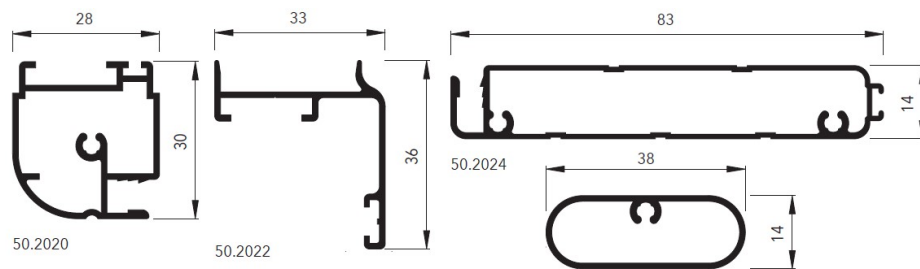

Moustiquaire porte battante simple, type 2830 DT

Description

- Cadre de porte et traverse en profil aluminium léger et très robuste.
- Pose en façade ou en embrasure.
- Treillis en fibre de verre gris ou noir enrobé de PVC résistant aux intempéries.
- Ouverture sur l'extérieur à gauche ou à droite.
- Dimension du cadre de pourtour : 47 mm.
- Fermeture pratique par ruban magnétique.
- Facile à ouvrir et fermer, même avec le pied; charnière à ressort automatique (en option).
- 1, 2 ou 3 vantaux (prix sur demande).

Caractéristiques techniques

Largeur minimum : 50 cm   Largeur maximum : 130 cm

Hauteur minimum : 150 cm   Hauteur maximum : 250 cm

Type de profil