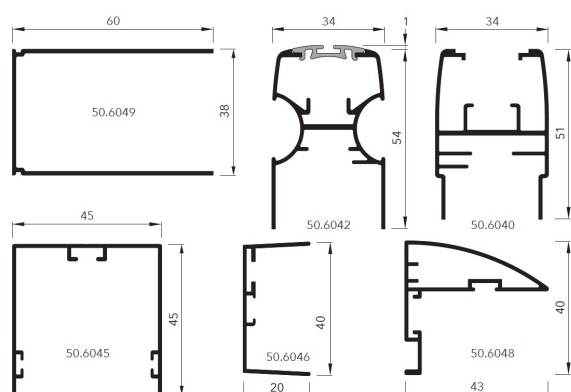

Hauteur en cm	Modèle 4560 - Largeur en cm					
	50	70	100	130	160	190
190	610	660	710	770	850	-
200	620	670	720	780	860	-
210	630	680	730	790	870	-
220	640	690	740	800	880	1000
230	650	700	750	810	890	1010
240	660	710	760	820	900	1020
250	700	750	800	860	940	1060
260	720	770	820	880	960	1080
280	760	810	860	920	1000	1020
300	800	850	900	960	1040	1160