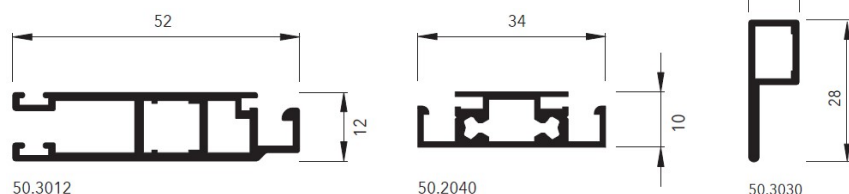

Type de profil

Hauteur en cm	Modèle 1252 ST (1 ventail) - Largeur en cm													
	70	80	90	100	110	120	130	140	150	160	170	180	190	200
150	519	536	554	571	589	607	624	642	659	677	695	712	730	747
160	534	552	569	587	604	622	640	657	675	692	710	728	745	763
170	549	567	585	602	620	637	655	673	690	708	725	743	761	778
180	565	582	600	618	635	653	670	688	706	723	741	758	776	794
190	580	598	615	633	651	668	686	703	721	739	756	774	791	809
200	596	613	631	648	666	684	701	719	736	754	772	789	807	824
210	611	629	646	664	681	699	717	734	752	769	787	805	822	840
220	626	644	662	679	697	714	732	750	767	785	802	820	838	855
230	642	659	677	695	712	730	747	765	783	800	818	835	853	871
240	657	675	692	710	728	745	763	780	798	816	833	851	868	886
250	673	690	708	725	743	761	778	796	813	831	849	866	884	901

Plus-value : Traverse horizontale ou tôle de renfort au bas : Fr. 95.- / ventail
Fermeture automatique avec contrepoids : Fr. 70.-

Pose standard par pièce (Forfait de déplacement en sus)

1 pièce	2 pièces	3 pièces	4 pièces	5 à 9 pcs	Dès 10 pcs
Fr. 185.-	Fr. 183.-	Fr. 182.-	Fr. 180.-	Fr. 175.-	Fr. 170.-

Prix hors taxes, départ atelier — Toutes modifications réservées