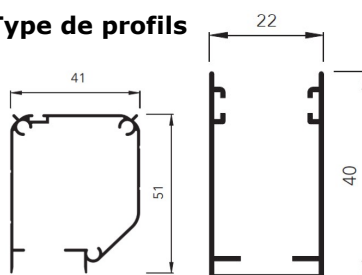

## Caractéristiques techniques

Largeur minimum : 40 cm      Largeur maximum : 190 cm  
Hauteur minimum : 40 cm      Hauteur maximum : 240 cm

### Pose entre murs    Pose en applique

## Type de profils

| Hauteur en cm | Modèles FR6/7/8 - Largeur en cm |     |     |     |     |     |     |     |     |     |     |
|---------------|---------------------------------|-----|-----|-----|-----|-----|-----|-----|-----|-----|-----|
|               | 50                              | 60  | 80  | 100 | 120 | 140 | 160 | 180 | 200 | 220 | 240 |
| 170           | 226                             | 248 | 270 | 292 | 314 | 336 | 358 | 380 | 402 | 424 | 446 |
| 240           | -                               | -   | 325 | 347 | 369 | 391 | 413 | 435 | 457 | -   | -   |

## Description

- cassette et coulisses en profil aluminium
- pose en façade ou en embrasure
- ouverture latérale à gauche ou à droite
- treillis anthracite en fibre de verre enrobé de PVC résistant aux intempéries
- dimensions de la cassette 40.4 x 56.2 mm
- 1 battant