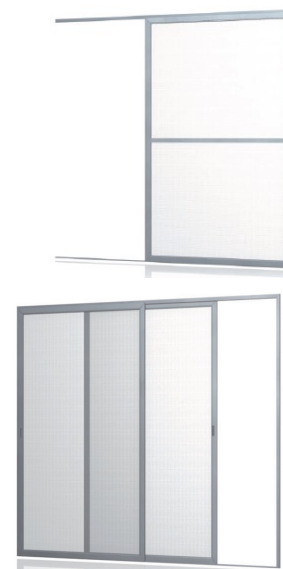

Moustiquaire porte coulissante, type 1252 ST

Description

- Porte coulissante en profil aluminium de 12 mm d'épaisseur, léger et très robuste.
- Pose en façade ou en embrasure.
- Ouverture de gauche à droite ou de droite à gauche.
- Dimension du cadre : 12 x 50 mm.
- Treillis en fibre de verre gris ou noir enrobée de PVC résistant aux intempéries.
- Traverse en plus-value.
- 1, 2, 3, 4, 5 ou 6 vantaux coulissants (prix sur demande)

Caractéristiques techniques

Largeur minimum : 50 cm   Largeur maximum : 200 cm
Hauteur minimum : 50 cm   Hauteur maximum : 240 cm